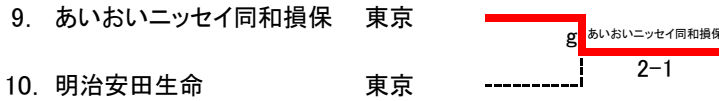

第39回関東実業団対抗テニスリーグ戦記録

2024/9/6-8

会場: ALSOKぐんまテニスコート

女子 決勝トーナメント

<3位決定戦>

<5位決定戦>

●準々決勝

a	あいおいニッセイ同和損保	0 - 2	ルネサンス
S2	中村 さやか	48	中司 歩伽
S1	高山 佳純	08	中野 寧子
D	後藤 祐香 田口 舞	12打切り	萩原 花帆 山本 采夏