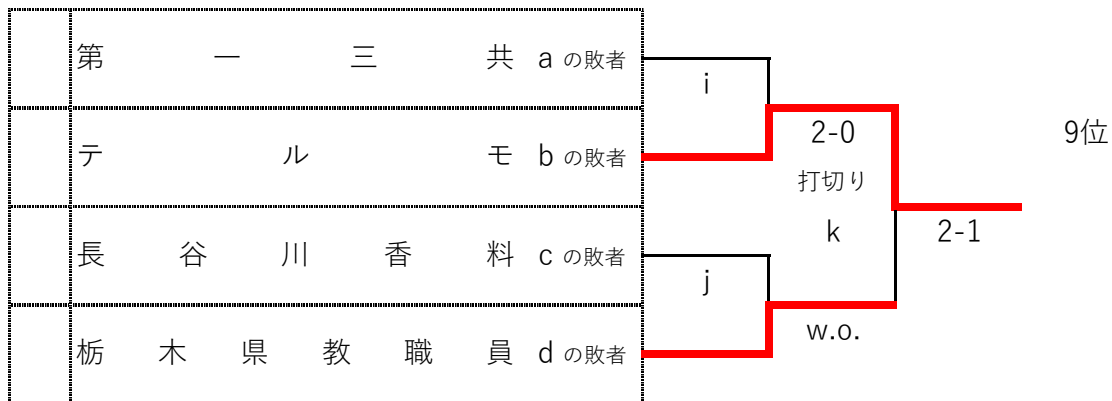

[9-11位決定戦]