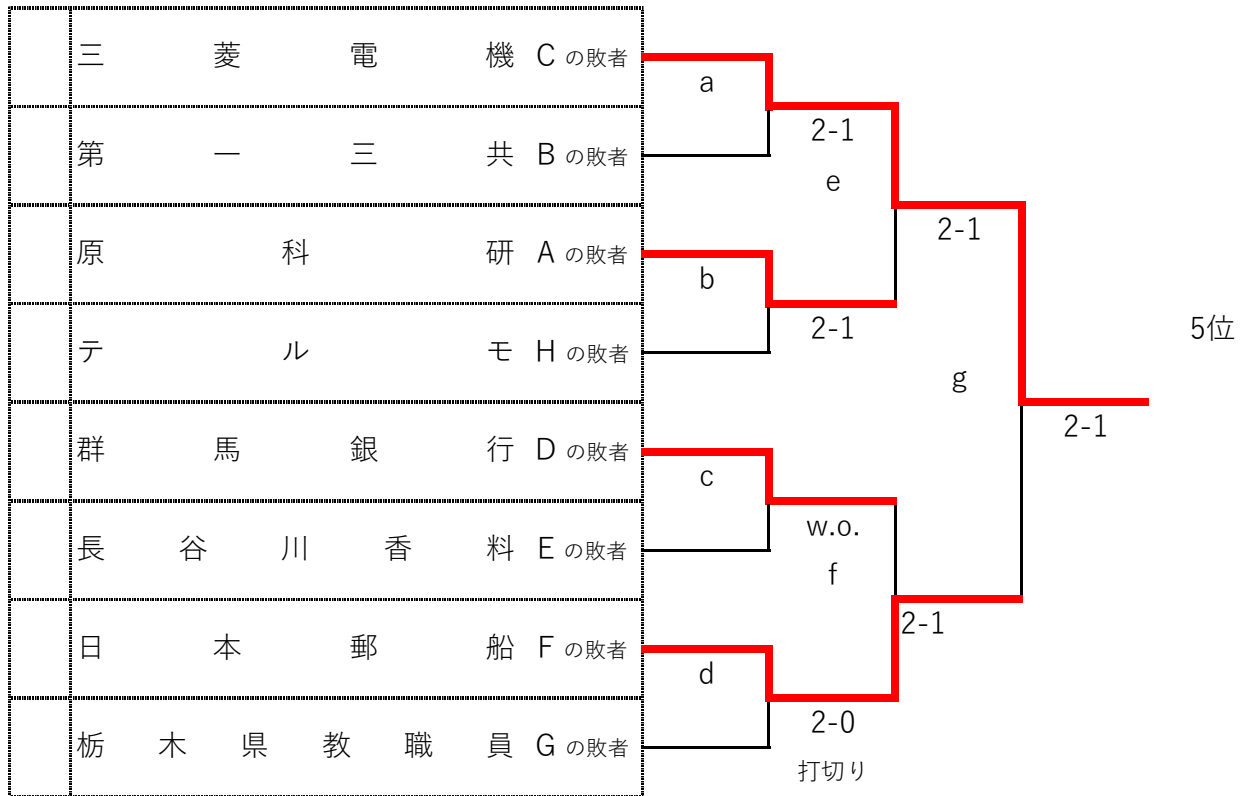

					優勝
					アルドールテニスステージ
				2-0	
				打切り	

シード（前回1位～4位の地域）

- 1～2. フクシマガリレイ
- 1～2. 日本郵船
- 3～4. 三菱電機
- 3～4. 群馬銀行

[3位決定戦]

フクシマガリレイ	L	
アクセンチュア赤坂		2-0 打切り

■女子順位決定トーナメント

[5位決定戦]

[7位決定戦]