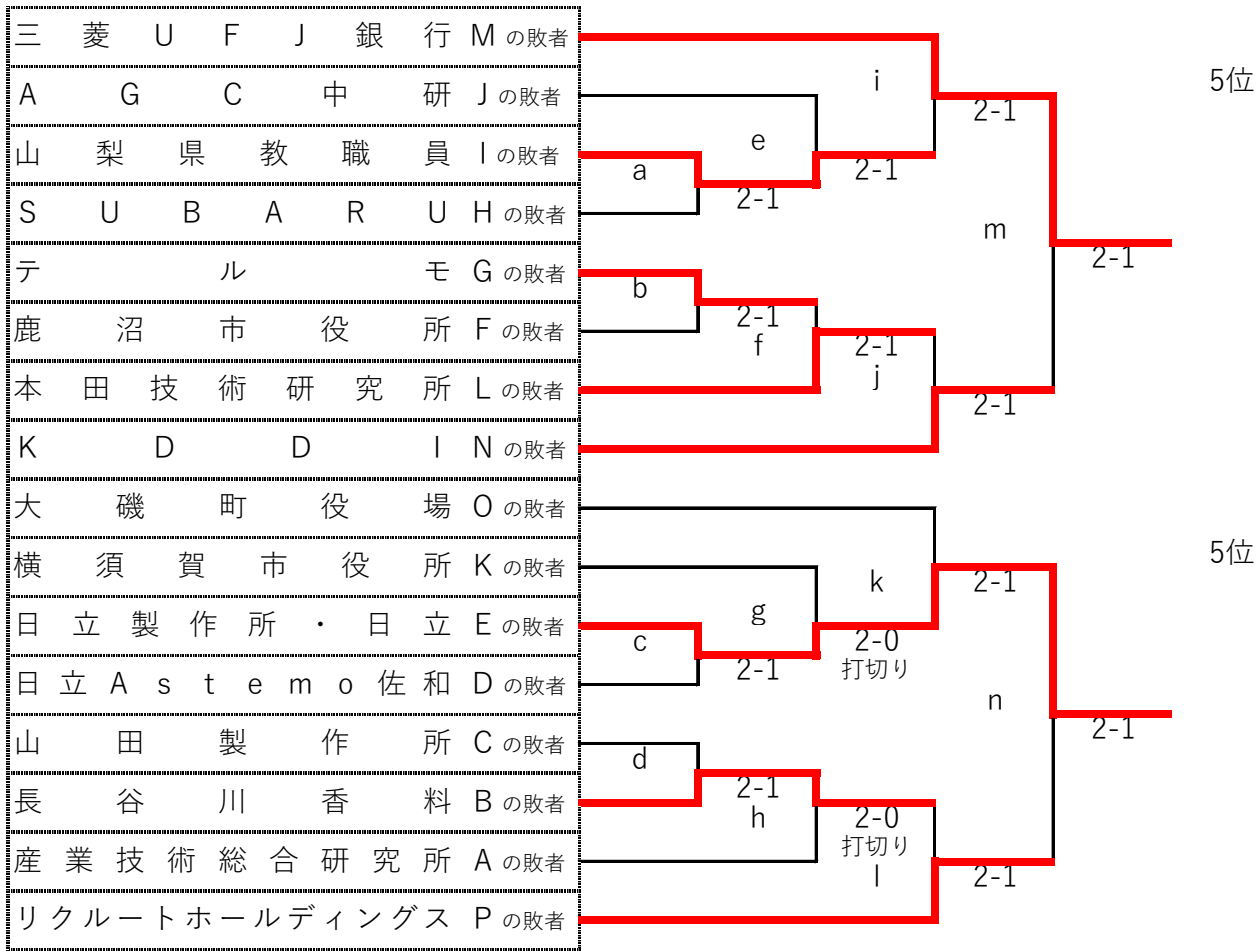

優勝
新日本建設

シード（前回1位～4位の地域）
 1～2. アルドールテニスステージ
 1～2. リクルートホールディングス
 3～4. KDDI
 3～4. エムサービス

[3位決定戦]

川口市役所	T
エムサービス	2-1

■男子順位決定トーナメント

[5位決定戦]

[9-11位決定戦]

[13-15位決定戦]