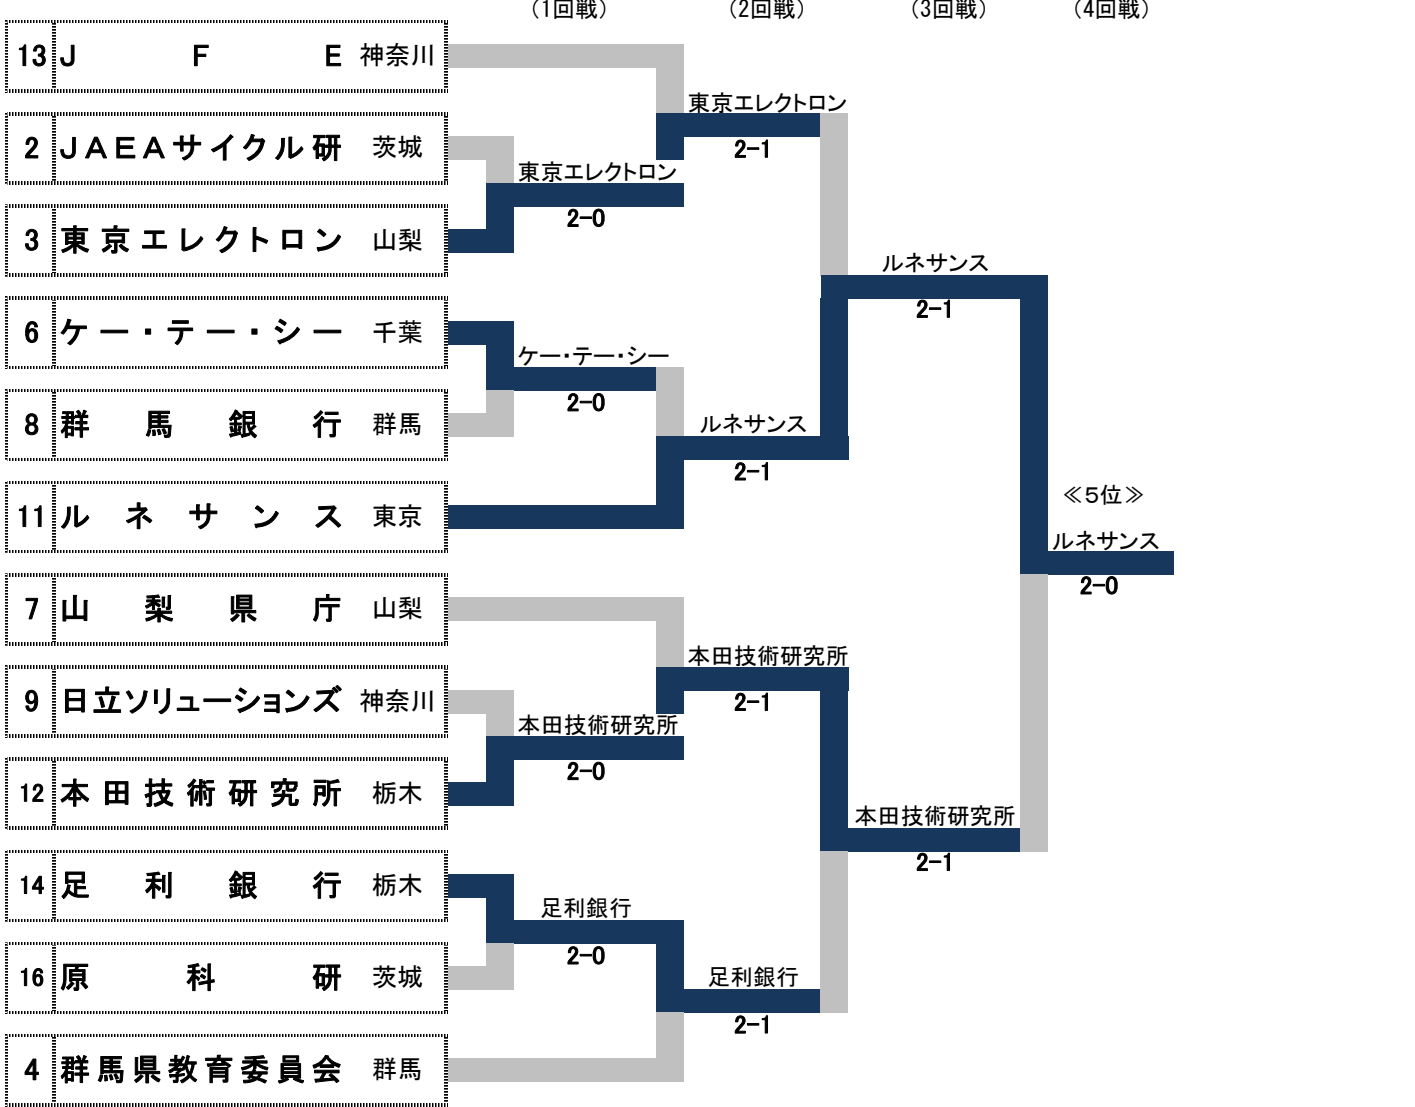

第51回関東実業団対抗テニストーナメント記録
(ビジネスパル・テニス関東大会)

2012-7-7, 8
千葉県総合スポーツセンターテニスコート

【 男子 】

(1回戦) (2回戦) (準決勝) (決勝)

シード順位(前回1~4位の地域)

- 1. ルネサンス 千葉
- 2. 原科研 茨城
- 3. 川口市役所 埼玉
- 4. 本田技術研究所 栃木

【 男子 フィードインコンソレーション 】

<第1日>