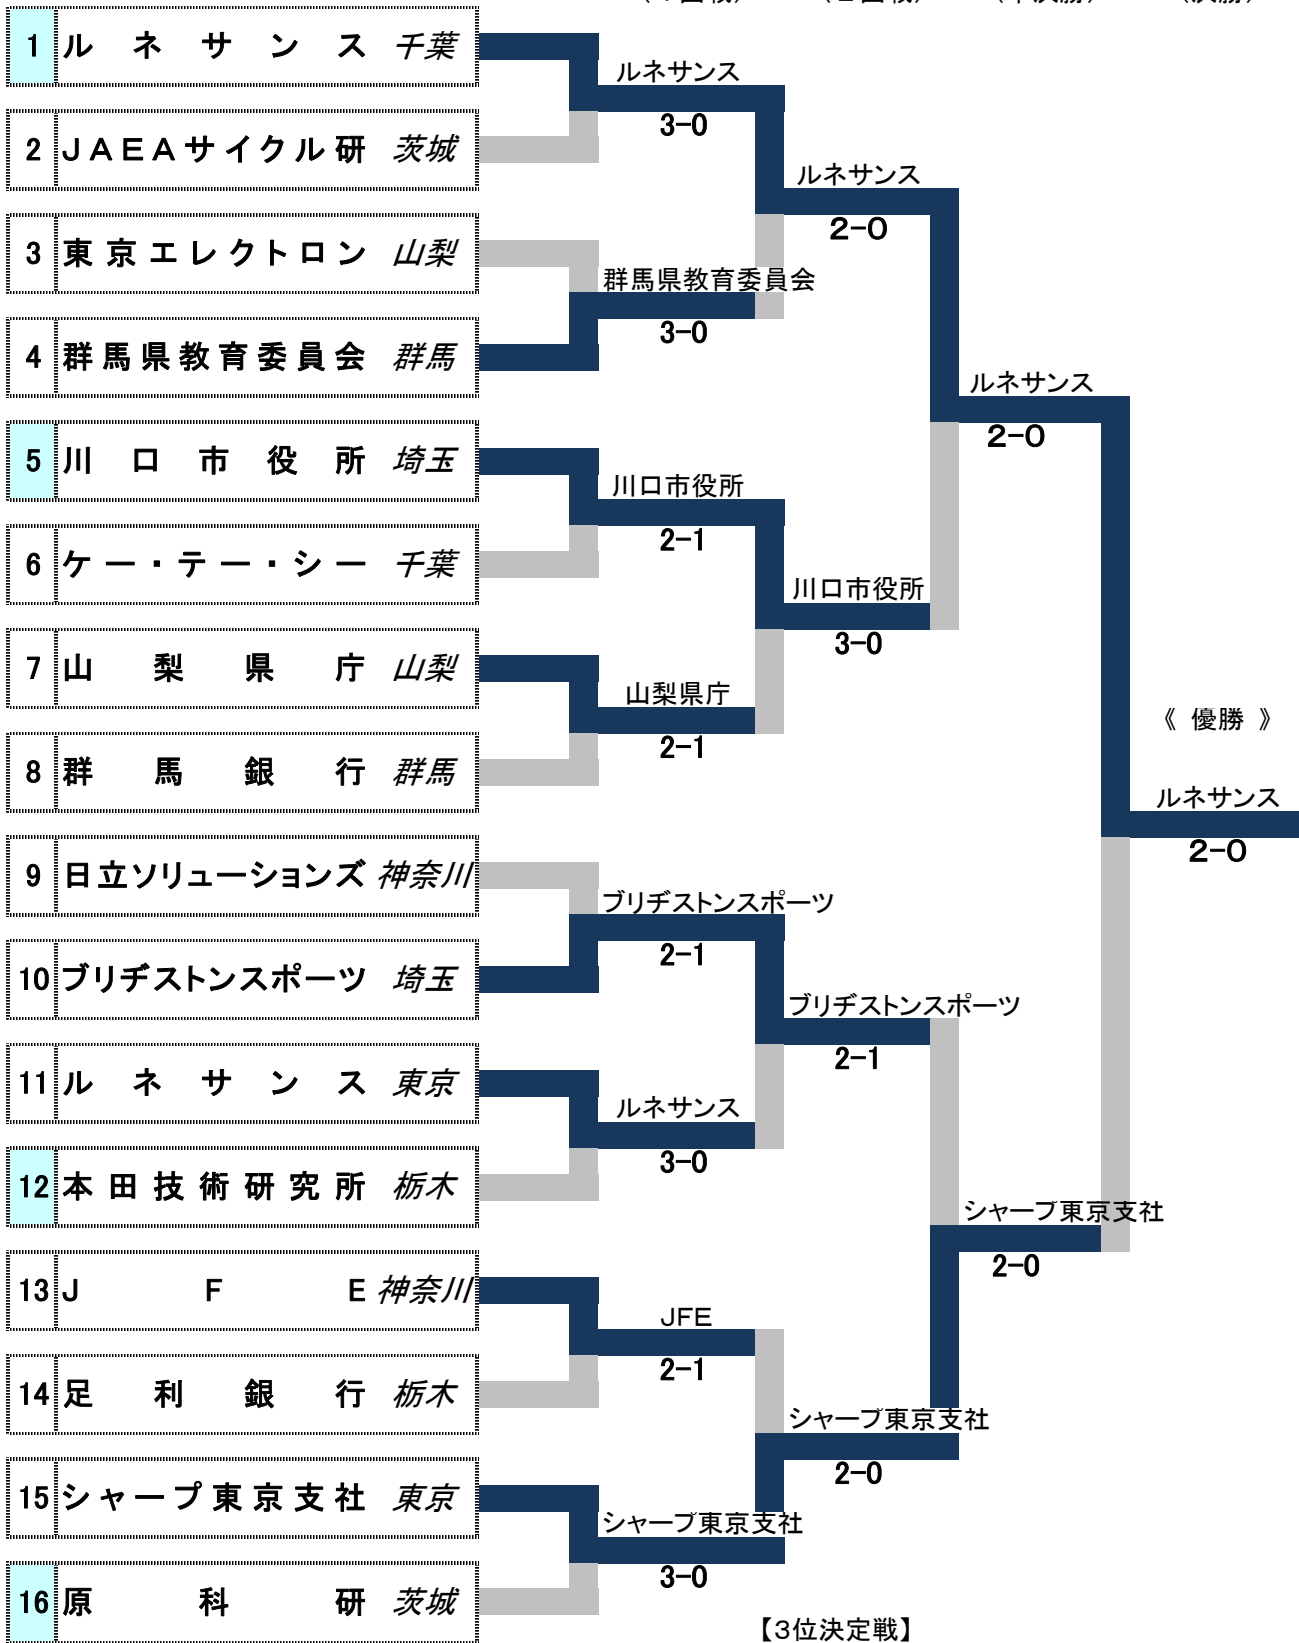

第51回関東実業団対抗テニストーナメント記録
(ビジネスパル・テニス関東大会)

2012-7-7, 8
千葉県総合スポーツセンターテニスコート

【 男子 】

(1回戦) (2回戦) (準決勝) (決勝)

シード順位(前回1~4位の地域)

- 1. ルネサンス 千葉
- 2. 原科研 茨城
- 3. 川口市役所 埼玉
- 4. 本田技術研究所 栃木

【 男子 フィードインコンソレーション 】

<第1日>